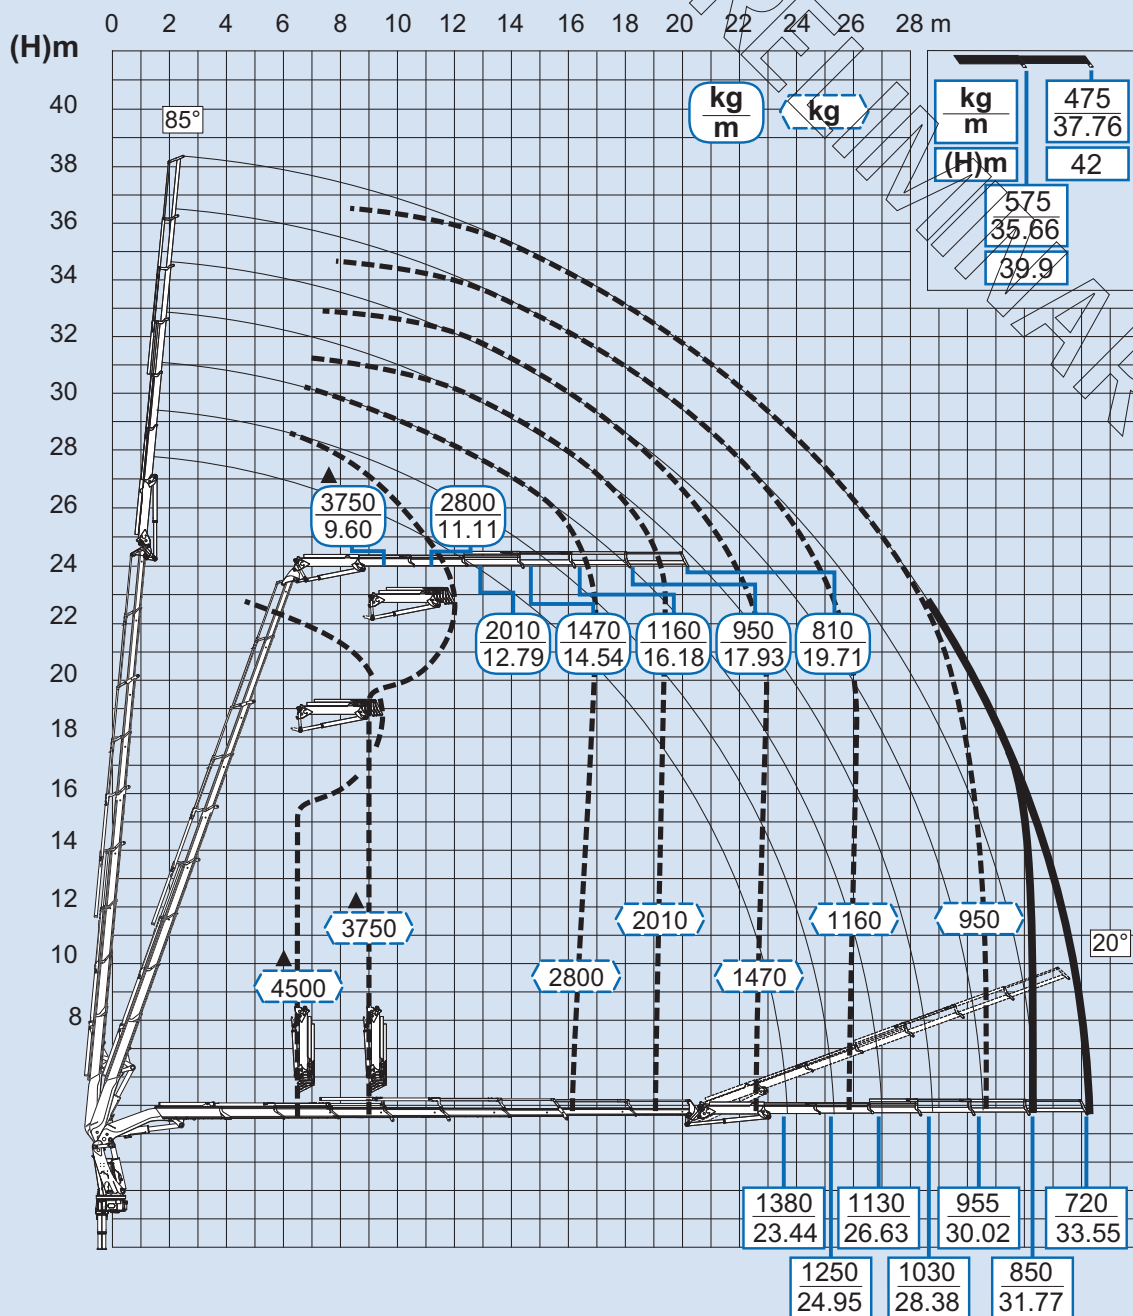

8S + JIB 6S

JIB140CP

Per note generali e simbologia fare riferimento alla scheda: - For general notes and symbols, pls. refer to the schedule: - Pour notes générales et symboles, veuillez Vs. référer à la fiche: - Mit Bezug auf die allgemeinen Anmerkungen und die Symbolik, beziehen Sie sich bitte auf Blatt: - Para notas generales y simbología referirse a la ficha: - Voor algemene opmerkingen en symbolen, A.U.B Raadpleeg het schema: DP1R001